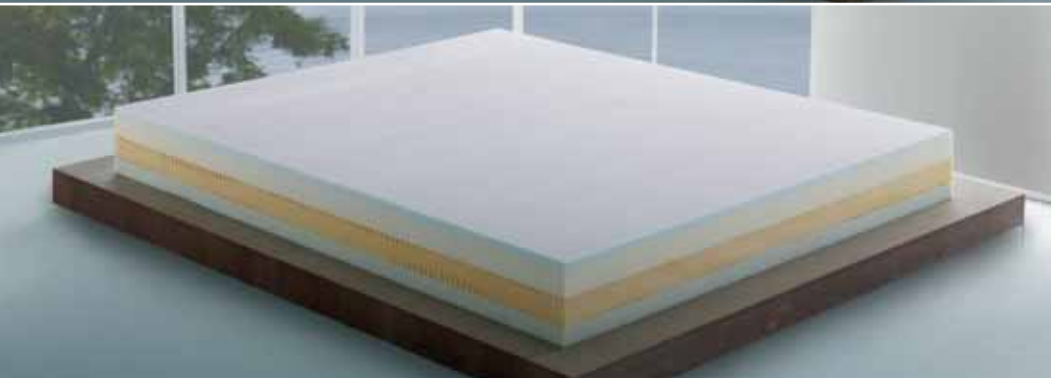

# KRISTAL

COMFORT-SUITE

20 cm  
altezza lastra

26 cm  
altezza materasso finito

Particolare Kristal con il *comfort-suite*

## IMBOTTITURA CON IL *comfort-suite*

- **TESSUTO:** 53% Poliestere + 46% Viscosa + 1% Carbonio - lavabilità 40° in lavatrice ciclo lana
- **IMBOTTITURA LATO INVERNALE:**  
3 cm di Myform Memory densità 50 kg/m<sup>3</sup>
- **IMBOTTITURA LATO ESTIVO:**  
3 cm di Dimension Bamboo + Poliestere

## KRISTAL *comfort-suite*

*SFODERABILE LUNGO TUTTI I QUATTRO LATI*

### CARATTERISTICHE CON IL *comfort-suite*

- Nel lato estivo contribuisce a mantenere il materasso fresco e accogliente
- Lastra a 4 strati:
  - Myform Memory:** 2,5 cm - densità 55 kg/m<sup>3</sup>
  - Myform Memory HD:** 4,5 cm - densità 95 kg/m<sup>3</sup>
  - Myform Extension:** 7,5 cm
  - Myform Air:** 5,5 cm min
- Peso: 17 Kg al m<sup>2</sup>