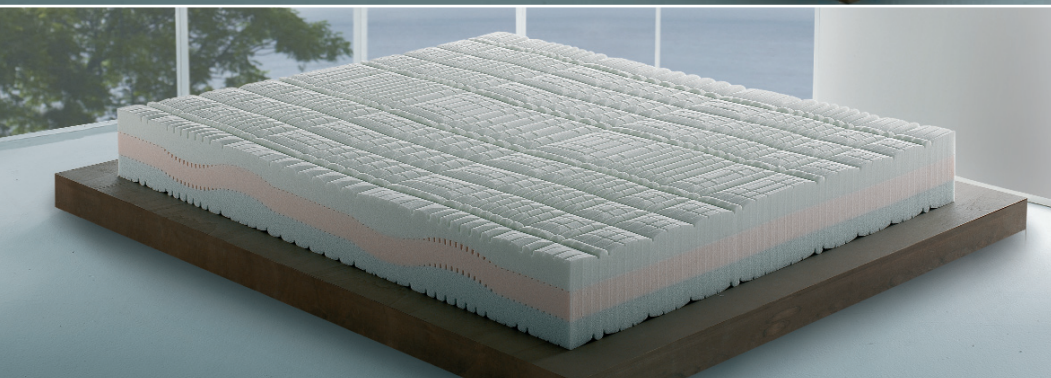

ORIGIN

COMFORT-SUITE

21 **cm**
altezza lastra

27 **cm**
altezza materasso finito

Particolare Origin con il *comfort-suite*

IMBOTTITURA CON IL *comfort-suite*

• **TESSUTO:** 53% Poliestere + 46% Viscosa
+ 1% Carbonio - lavabilità 40° in lavatrice ciclo lana

• **IMBOTTITURA LATO INVERNALE:**
3 cm di Myform Memory densità 50 kg/m³

• **IMBOTTITURA LATO ESTIVO:**
3 cm di Dimension Bamboo + Poliestere

ORIGIN *comfort-suite*

SFODERABILE LUNGO TUTTI I QUATTRO LATI

CARATTERISTICHE CON IL *comfort-suite*

- Nel lato estivo è in grado di offrire un riposo fresco rendendo il materasso più accogliente
- Lastra a 3 strati:
 - **Myform Memory HD:** 8,5 cm max - 5,5 cm min - densità 95 kg/m³
 - **Myform Extension:** 7 cm
 - **Myform Air:** 8,5 cm max - 5,5 cm min
- Peso: 18 Kg al m²