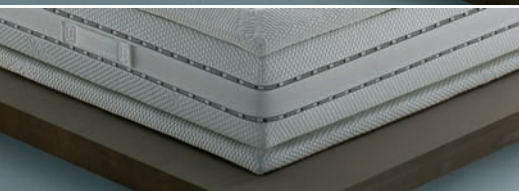

ORIGIN

COMFORT-SUITE

21 **cm**
altezza lastra

27 **cm**
altezza materasso finito

Particolare Origin con il *comfort-suite*

IMBOTTITURA CON IL *comfort-suite*

• **TESSUTO:** 53% Poliestere + 46% Viscosa
+ 1% Carbonio - lavabilità 40° in lavatrice ciclo lana

• **IMBOTTITURA LATO INVERNALE:**
3 cm di Myform Memory densità 50 kg/m³

• **IMBOTTITURA LATO ESTIVO:**
3 cm di Dimension Bamboo + Poliestere

ORIGIN *comfort-suite*

SFODERABILE LUNGO TUTTI I QUATTRO LATI

CARATTERISTICHE CON IL *comfort-suite*

- Nel lato estivo è in grado di offrire un riposo fresco rendendo il materasso più accogliente
- Lastra a 3 strati:
 - **Myform Memory HD:** 8,5 cm max - 5,5 cm min - densità 95 kg/m³
 - **Myform Extension:** 7 cm
 - **Myform Air:** 8,5 cm max - 5,5 cm min
- Peso: 18 Kg al m²