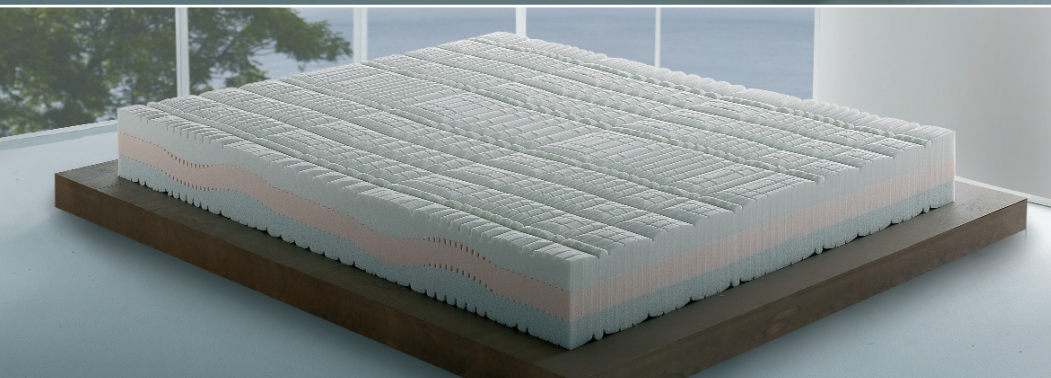

# ORIGIN

21 cm  
altezza lastra

25 cm  
altezza materasso finito

### IMBOTTITURA

• **TESSUTO:** 53% Poliestere + 46% Viscosa + 1% Carbonio - lavabilità 40° in lavatrice ciclo lana

• **IMBOTTITURA LATO INVERNALE:**  
2 cm di Myform Memory densità 50 kg/m<sup>3</sup>

• **IMBOTTITURA LATO ESTIVO:**  
Dimension Bamboo + Poliestere

## ORIGIN

**SFODERABILE LUNGO TUTTI I QUATTRO LATI**

### CARATTERISTICHE

- Nel lato estivo, fibra in Bamboo particolarmente **traspirante**
- Lastra a 3 strati:
  - **Myform Memory HD:** 8,5 cm max - 5,5 cm min - densità 95 kg/m<sup>3</sup>
  - **Myform Extension:** 7 cm
  - **Myform Air:** 8,5 cm max - 5,5 cm min
- Peso: 17 Kg al m<sup>2</sup>