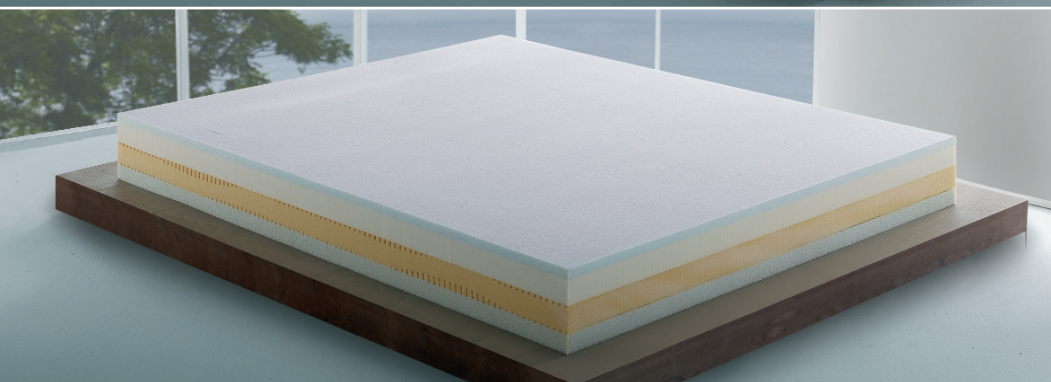

PERFORMA

SOFT

20 cm
altezza lastra

20 cm
altezza materasso finito

Particolare Performa soft

FODERA

- **TESSUTO:** 53% Poliestere + 46% Viscosa + 1% Carbonio - lavabilità 60° in lavatrice ciclo lana

60°

PERFORMA soft

SFODERABILE LUNGO TUTTI I QUATTRO LATI

CARATTERISTICHE

- Tessuto elasticizzato **anallergico**
- Lastra a 4 strati:
 - Myform Memory:** 2,5 cm - densità 55 kg/m³
 - Myform Memory HD:** 4,5 cm - densità 95 kg/m³
 - Myform Extension:** 7,5 cm
 - Myform Air:** 5,5 min
- Peso: 13 Kg al m²